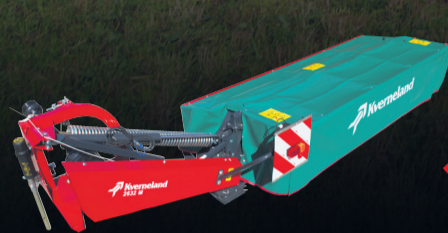

TEHOKASTA JA HELLÄVARAISTA REHUNKORJUUTA

Kverneland 2628M
9 900 € alv 0 %

- luotettava takaniittokone
- kevyt rakenne ja kestävä niittopalkki
- helppo käyttää ja huoltaa